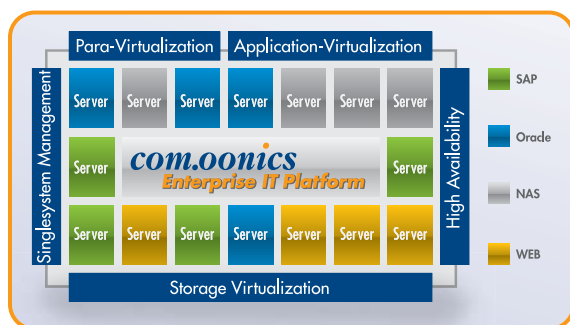

## ATIX ist der Spezialist für unternehmenskritische Linux Enterprise Lösungen in Rechenzentren

Die **ATIX AG** ist seit 15 Jahren erfolgreich am Markt. Heute betreut und berät ATIX Mittelstands- und Großkunden in ganz Europa. Der Unternehmenssitz ist Unterschleißheim bei München. Neben professionellem IT-Consulting und erstklassigem technischem Support bietet ATIX auch ein einzigartiges Produkt, die **com.oonics Enterprise IT Platform**.

## Die ATIX com.oonics Enterprise IT Platform auf einen Blick

Die **com.oonics Enterprise IT Platform** ist eine modulare Linux-Lösung für eine der bedeutendsten Aufgaben der IT. Sie bietet Kostensenkung bei gleichzeitiger Erhöhung der Leistungsfähigkeit und Verfügbarkeit von Anwendungen wie NAS-Diensten (File-Services), SAP, Datenbanken (Oracle), Server-Virtualisierung und Web-Services.