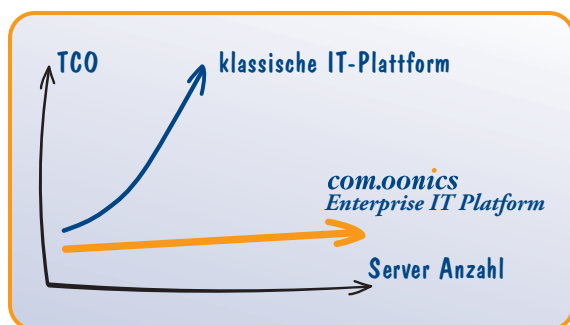

ATIX ist der Spezialist für unternehmenskritische Linux Enterprise Lösungen in Rechenzentren

Die **ATIX AG** ist seit 15 Jahren erfolgreich am Markt. Heute betreut und berät ATIX Mittelstands- und Großkunden in ganz Europa. Der Unternehmenssitz ist Unterschleißheim bei München. Neben professionellem IT-Consulting und erstklassigem technischem Support bietet ATIX auch ein einzigartiges Produkt, die **com.oonics Enterprise IT Platform**.

Die ATIX com.oonics Enterprise IT Platform auf einen Blick

Die **com.oonics Enterprise IT Platform** ist eine modulare Linux-Lösung für eine der bedeutendsten Aufgaben der IT. Sie bietet Kostensenkung bei gleichzeitiger Erhöhung der Leistungsfähigkeit und Verfügbarkeit von Anwendungen wie NAS-Diensten (File-Services), SAP, Datenbanken (Oracle), Server-Virtualisierung und Web-Services.

Die Verteilung der IT-Kosten

80 % der IT-Kosten entstehen in Maintenance und Operations*
der System Downtime entsteht durch fehlerhaftes Change Management

* 2006 Forrester Research

„Durch den Einsatz der ATIX com.oonics Enterprise IT Platform können Kosteneinsparungen von bis zu **65 %** realisiert werden!“

Messe München GmbH

Was bietet die com.oonics Enterprise IT Platform?

1. **1 Maximale Verfügbarkeit**
   - + Sicheres Failover
   - + Sicheres Disaster Recovery
   - + Rollback bei Fehlkonfiguration
   - + Keine File-Synchronisation notwendig
2. **2 Optimale Skalierbarkeit**
   - + Unabhängige Skalierung von Server und Storage
   - + Einfache und schnelle On-Line Cluster-Erweiterung
   - + Erhöhung der Verfügbarkeit und Leistungsfähigkeit
3. **3 Keine Management-Komplexität**
   - + Einfache Cluster-Installation
   - + Geringer Administrationsaufwand
   - + Simples Cluster-Deployment/Cloning
   - + Minimaler Aufwand für Maintainance, Updates, Patches
4. **4 Hohe Flexibilität**
   - + Einfaches Level Up/Level Down
   - + Pay as you grow
   - + Hoher Investmentschutz
   - + Dynamischer Software- & Hardware-Lifecycle
5. **5 Hardwareunabhängigkeit**
   - + Unterstützung unterschiedlicher Hardware-Hersteller
   - + Einfacher Server-Austausch
   - + Lösen der Herstellerabhängigkeit
   - + Schnellere Migration

Fragen? Zögern Sie nicht uns zu kontaktieren. Wir freuen uns auf Ihren Anruf oder Ihre E-Mail!

ATIX AG

Einsteinstraße 10 · 85716 Unterschleißheim
Tel: +49 89 452 35 38-0 · Fax: +49 89 990 17 66-0
E-Mail: info@atix.de · www.atix.de